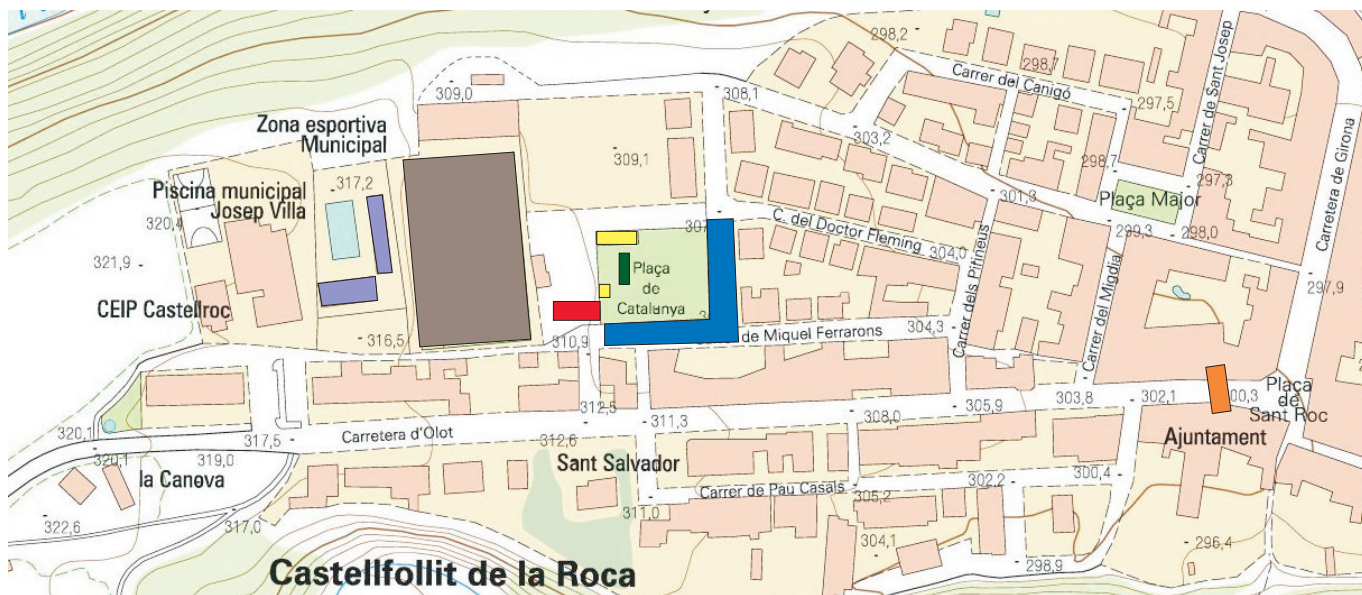

PLÀNOL SERVEIS

SORTIDA	VESTIDORS - DUTXES - SERVEIS
ARRIBADA	APARCAMENT
BOXES	GUARDARROPIA
JUTGES