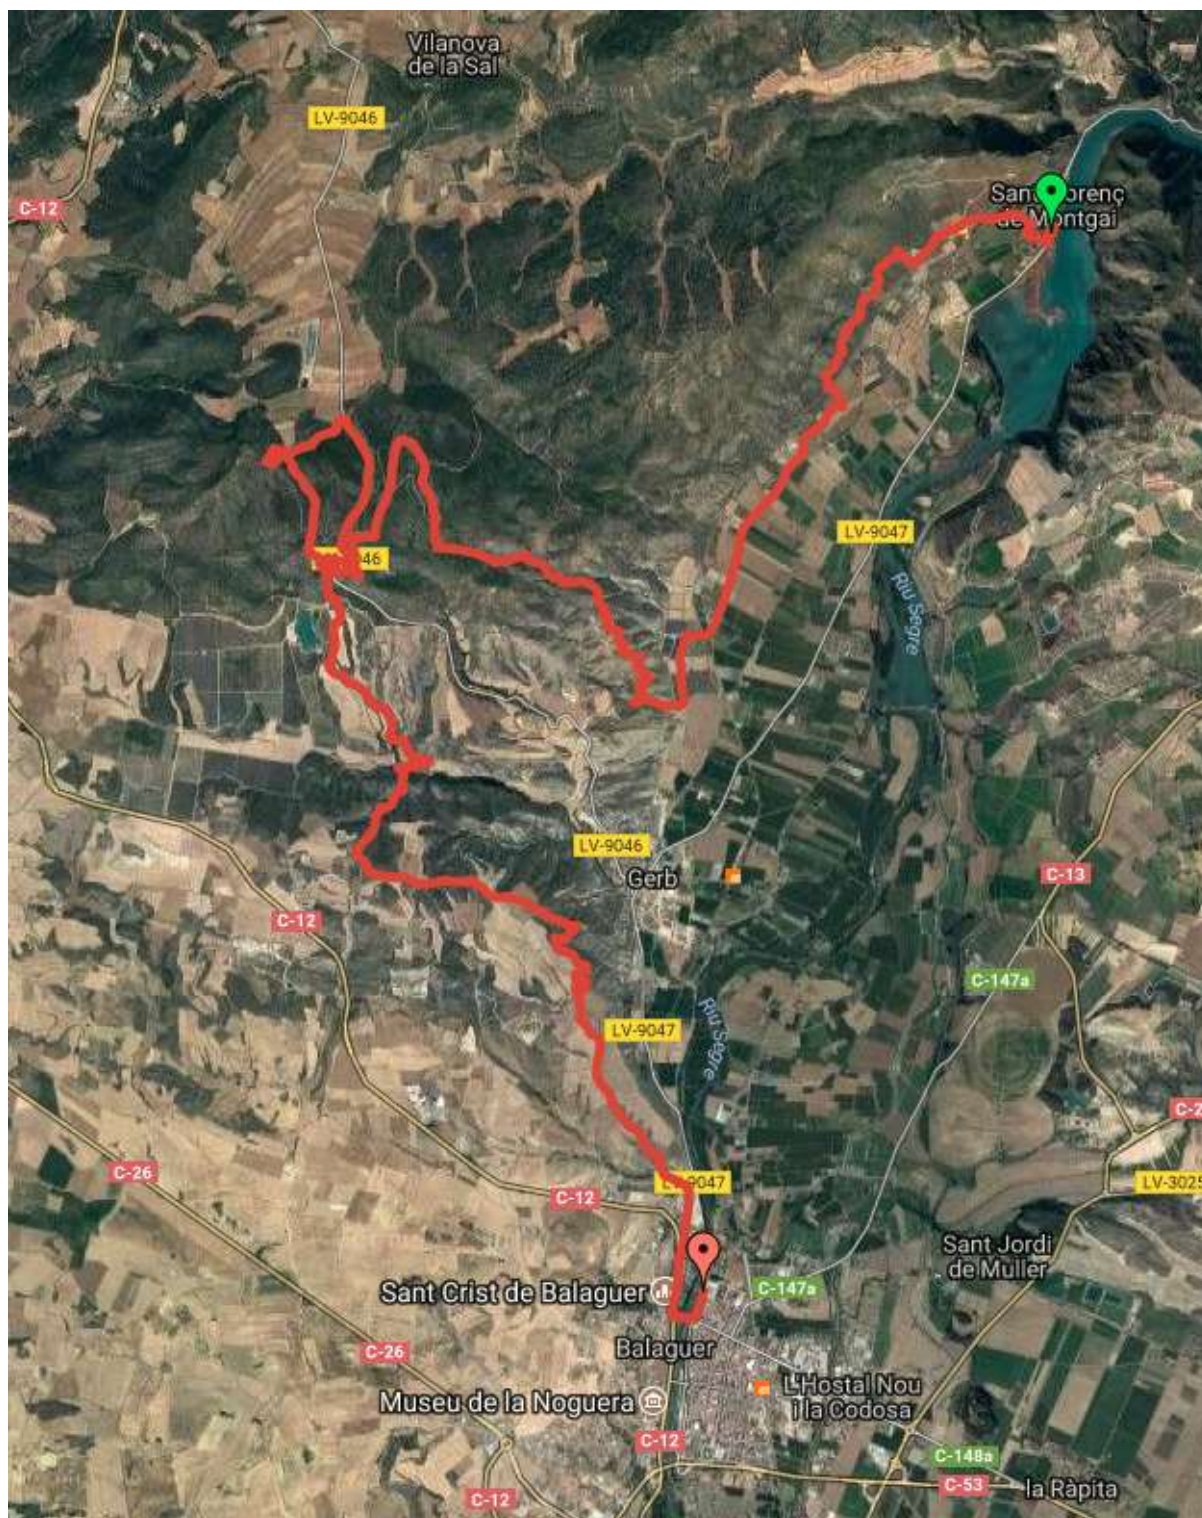

BRIEFING CAMPIONAT DE CATALUNYA
DE TRIATLÓ DE MUNTANYA I QUADRATLÓ
BALAGUER 2018

SECTOR 2. BTT - TRIATLÓ