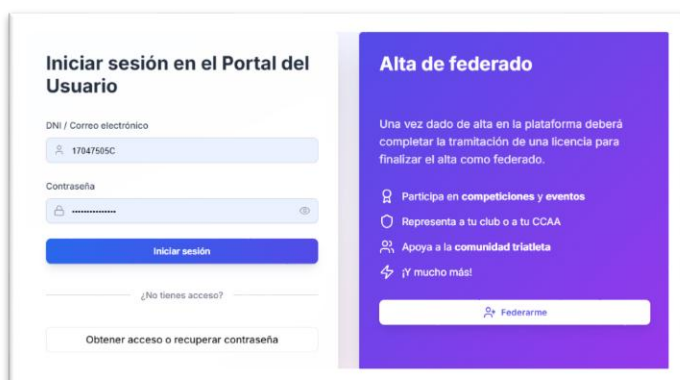

En aquest portal, una vegada registrat amb les teves dades personals, podràs tramitar l'alta o renovació federativa com a federat.