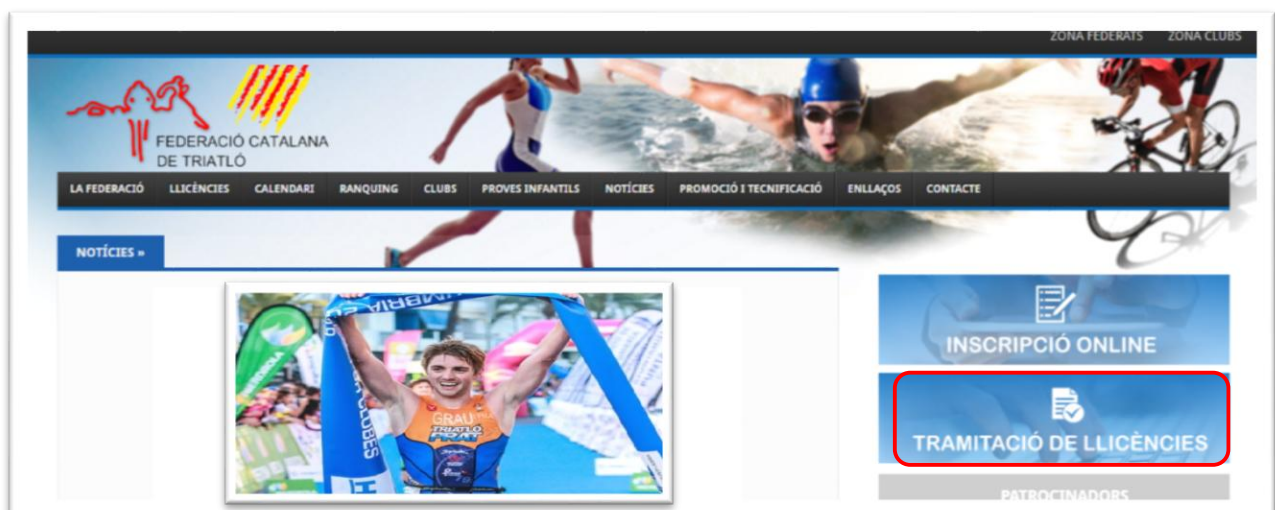

Federació Catalana de
Triatló

Generalitat
de Catalunya
Departament
de la Presidència
**Secretaria General
de l'Esport**

**UNIÓ DE FEDERACIONS
ESPORTIVES DE CATALUNYA**

TRAMITACIÓ LLICÈNCIA

Dos tipus de llicències.

1. Llicència d'àmbit Nacional FETRI (Federació Espanyola de Triatló).

Per a competir en proves de Campionats Nacionals d'Espanya i proves organitzades per la FETRI (rànkings, classificatoris, etc.).

Nota important: Aquest tipus de llicència inclou la llicència autonòmica FCTRI.

2. Llicència d'àmbit Autonòmic FCTRI (Federació Catalana de Triatló).

Per a competir a la resta de proves que no siguin C.N. Espanya i proves organitzades per la FETRI (rànkings, classificatoris, etc.).

Recordem que el període de validesa de la llicència comença l'1 de gener i acaba el 31 de desembre.

ENLLAÇ ÚNIC DE TRAMITACIÓ DE LLICÈNCIES PLATAFORMA FETRI

Des del menú lateral superior dret fer clic al botó "TRAMITACIÓ DE LLICÈNCIES".

Visualitzarà el Portal del federat per a la tramitació única de la llicència (Nacional o Autonòmica).