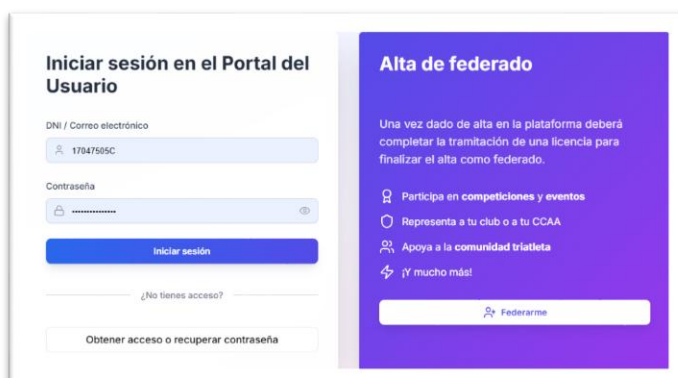

En aquest portal, una vegada registrat amb les teves dades personals, podràs tramitar l'alta o renovació federativa com a federat.