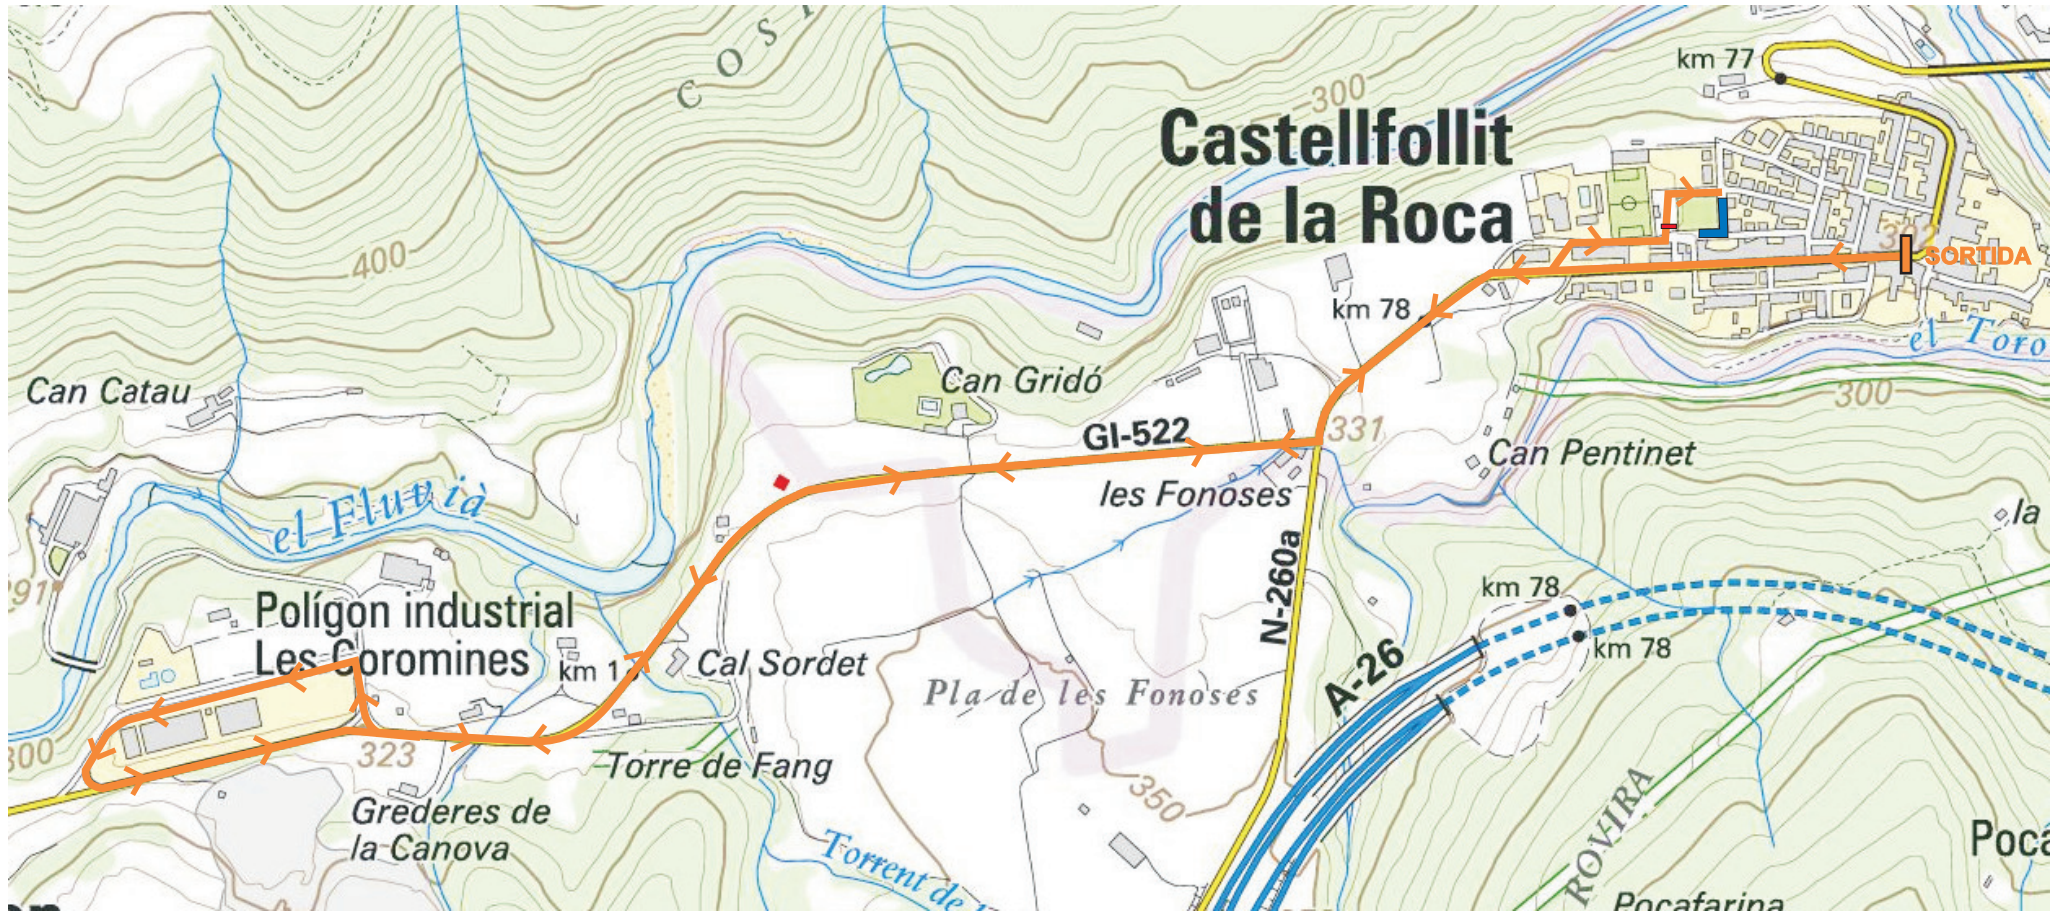

# XXVIII Duatló de la Garrotxa

25 de gener de 2026 | 10 matí | Castellfollit de la Roca

5 km · 20 km · 2 km

# PRIMERA CURSA A PEU

# CIRCUIT CICLISME

## SEGONA TRANSICIÓ

- ARRIBADA CIRCUIT CICLISME
- SORTIDA SEGONA CURSA A PEU