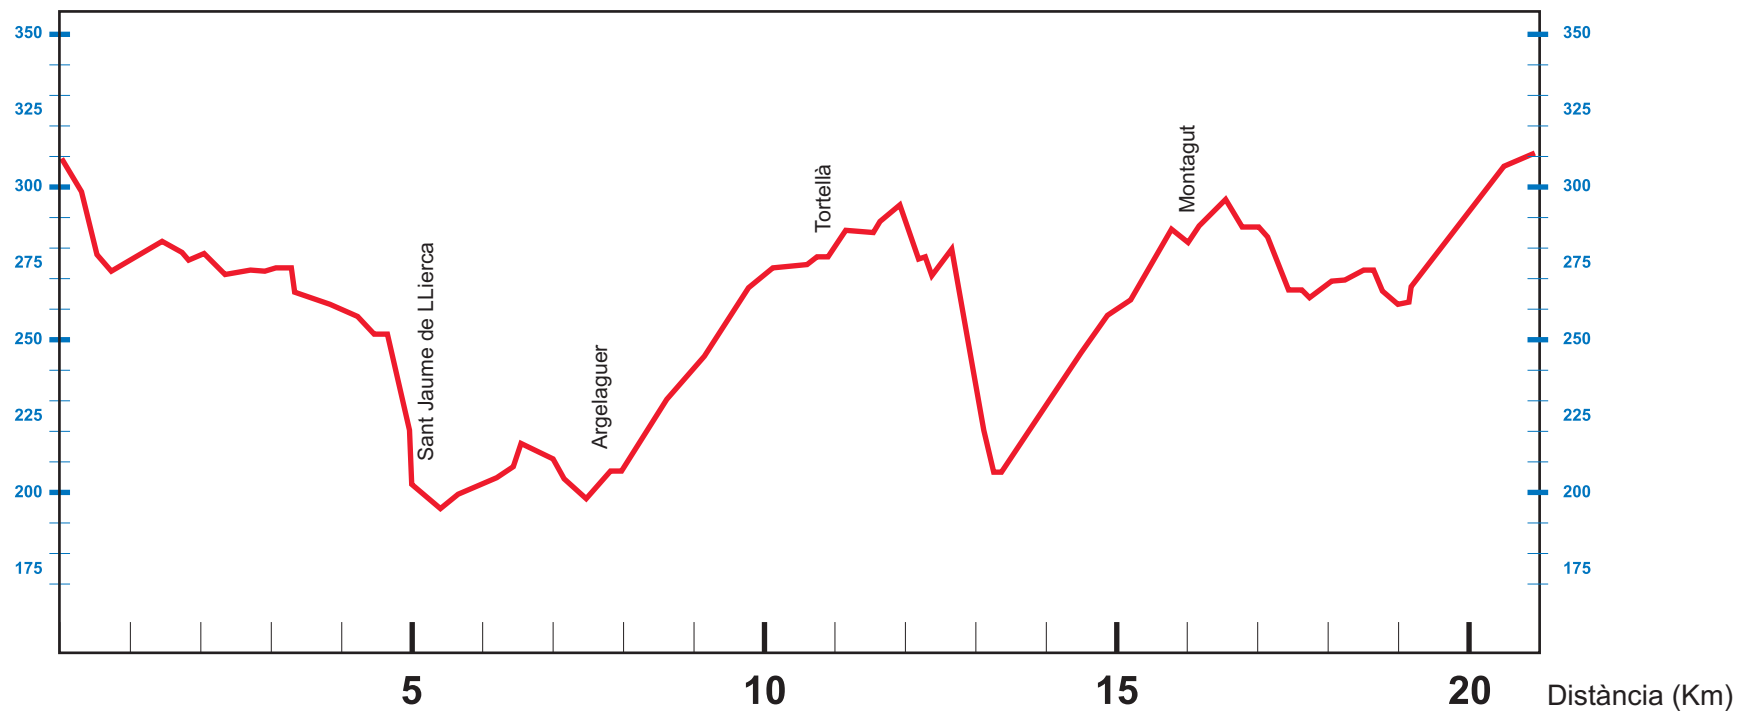

# XXVIII Duatló de la Garrotxa

25 de gener de 2026 | 10 matí | Castellfollit de la Roca

5 km · 20 km · 2 km

# PRIMERA CURSA A PEU

# CIRCUIT CICLISME

# CIRCUIT CICLISME

Altitud (m)