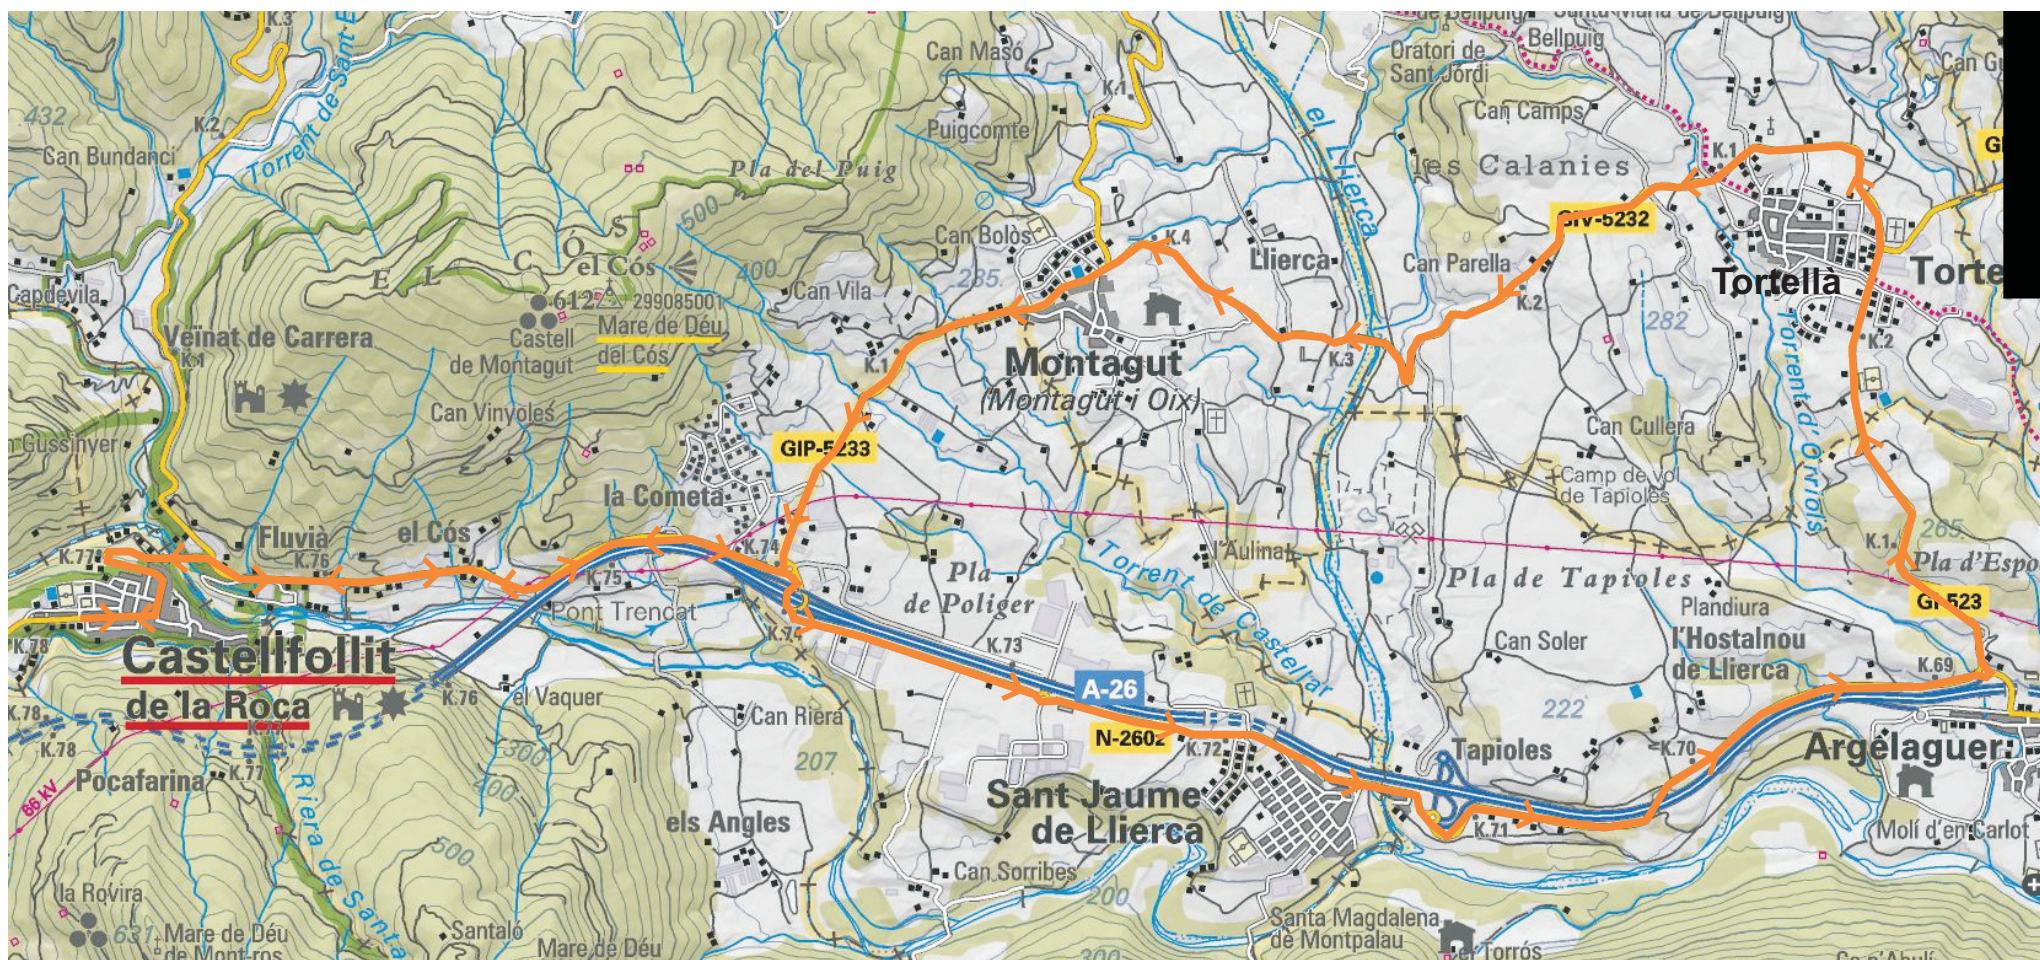

CIRCUIT CICLISME