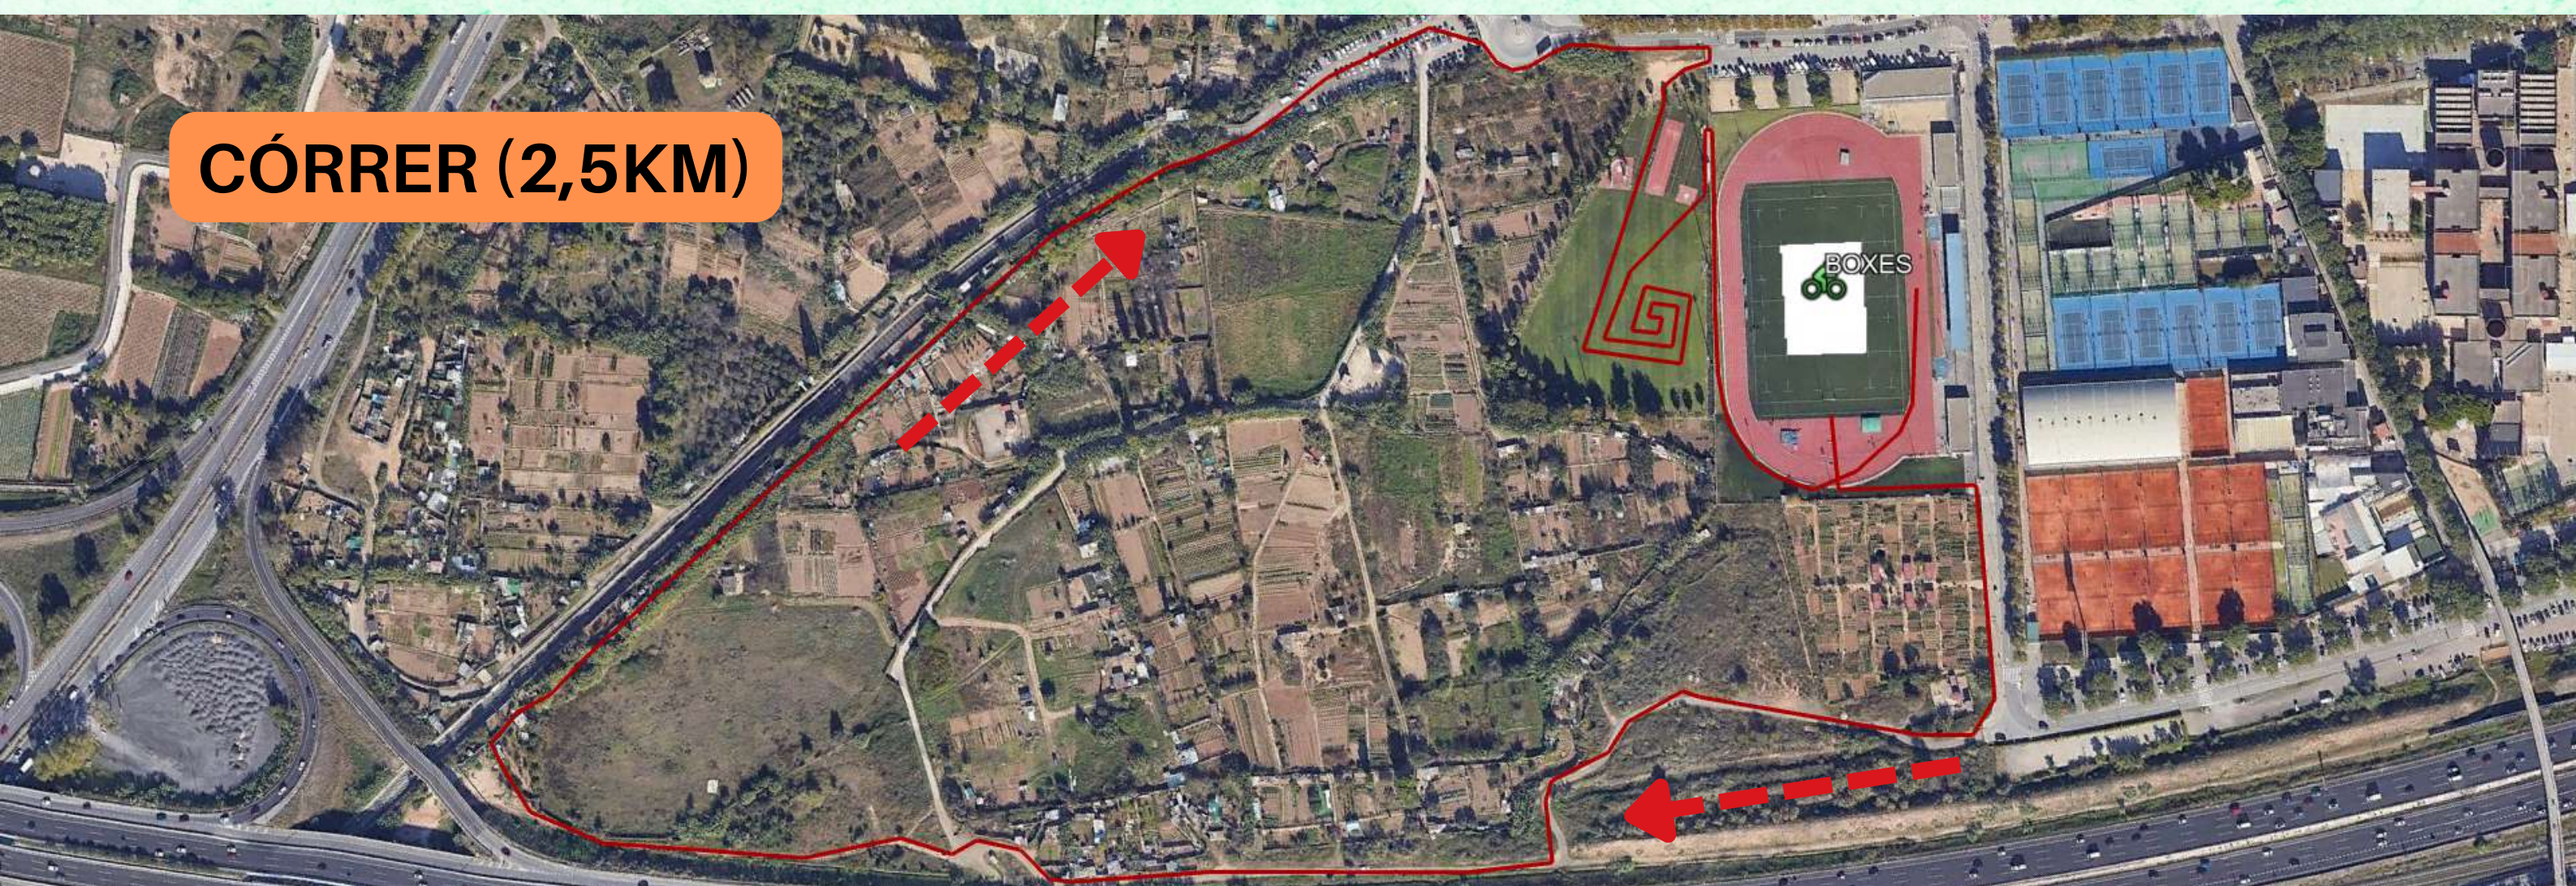

APARCAMENT PÚBLIC

ESTADI MUNICIPAL PILAR PONS

DISTÀNCIA ESPRINT

(ÉLITS CLUBS + OPEN POPULAR)

PROVA JOVE: CADET + JUVENIL

1 volta corrent + 2 voltes en bici + 1 volta corrent

PROVA JOVE: INFANTIL

1 volta corrent + 2 voltes en bici + 1 volta corrent