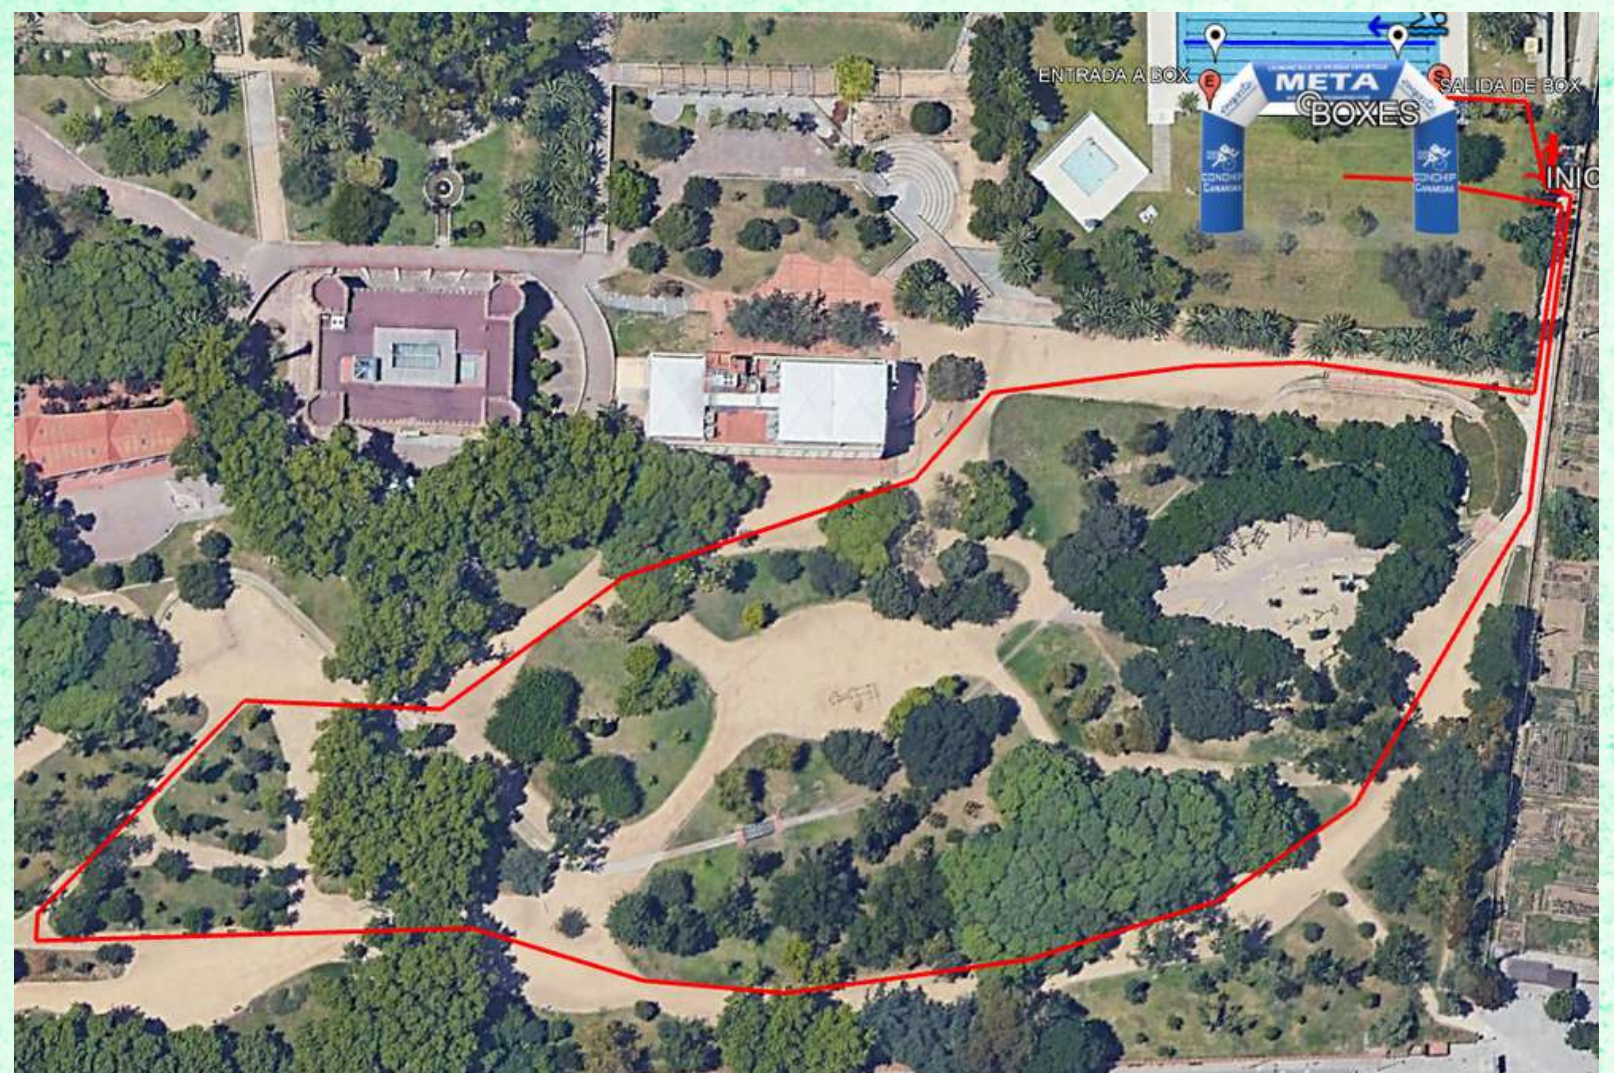

BENJAMÍ

50M + 800M