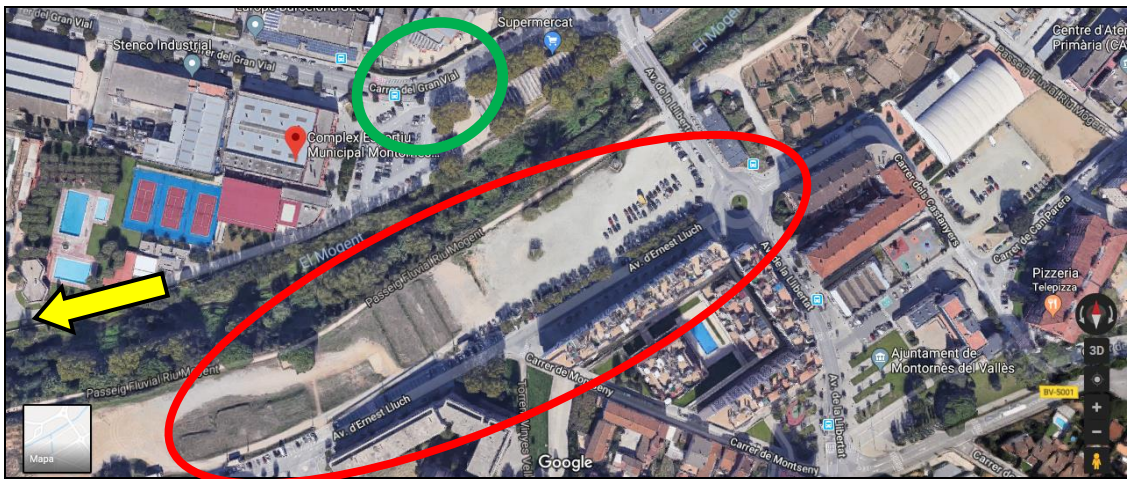

INFORMACIÓ GENERAL

CRONOGRAMA

Obertura del box- 08:45 hores

Tancament del box- 09:45 hores

Inici de la prova- 10:00 hores

Temps de tall-

LOCALITZACIÓ

Pistes d'atletisme del Complex Esportiu Municipal Les Vernedes de Montornès del Vallès

Adreça: Vial Gran Vial, 3, 08170 Montornès del Vallès, Barcelona

Link GoogleMaps: <https://goo.gl/maps/ZTkESXgu2br>

BOX

El BOX estarà situat just davant el pàrquing del CEM Montornès. És un box amb transició compensada. La via permet que sigui un box ample i llarg.

VESTIDORS I SORTIDA

Els vestidors estaran situats a les pistes d'Atletisme, al mateix lloc de la sortida, ubicada a uns 200 m del box.

ESTACIONAMENT I ACCESSOS

Es podrà estacionar al sorral que hi ha a escasos 200 metres de la zona de BOX. S'hi pot accedir per la BV- 5001 (carretera de La Roca). La zona d'aparcament és força extensa i té capacitat suficient. El Vial Gran Vial no serà zona d'estacionament ja que està destinat únicament al pas dels atletes tan en bicicleta com en la segona cursa a peu.