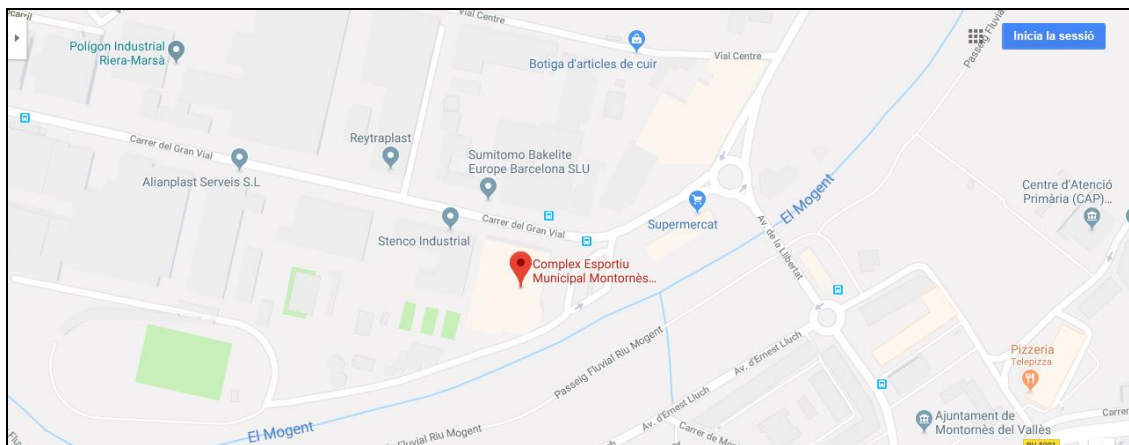

INFORMACIÓ GENERAL

CRONOGRAMA

Obertura del box- 08:45 hores

Tancament del box- 09:45 hores

Inici de la prova- 10:00 hores

Temps de tall-

LOCALITZACIÓ

Pistes d'atletisme del Complex Esportiu Municipal Les Vernedes de Montornès del Vallès

Adreça: Vial Gran Vial, 3, 08170 Montornès del Vallès, Barcelona

Link GoogleMaps: <https://goo.gl/maps/ZTkESXgu2br>

BOX

El BOX estarà situat just davant el pàrquing del CEM Montornès. És un box amb transició compensada. La via permet que sigui un box ample i llarg.

VESTIDORS I SORTIDA

Els vestidors estaran situats a les pistes d'Atletisme, al mateix lloc de la sortida, ubicada a uns 200 m del box.

ESTACIONAMENT I ACCESSOS

Es podrà estacionar al sorral que hi ha a escasos 200 metres de la zona de BOX. S'hi pot accedir per la BV- 5001 (carretera de La Roca). La zona d'aparcament és força extensa i té capacitat suficient. El Vial Gran Vial no serà zona d'estacionament ja que està destinat únicament al pas dels atletes tan en bicicleta com en la segona cursa a peu.