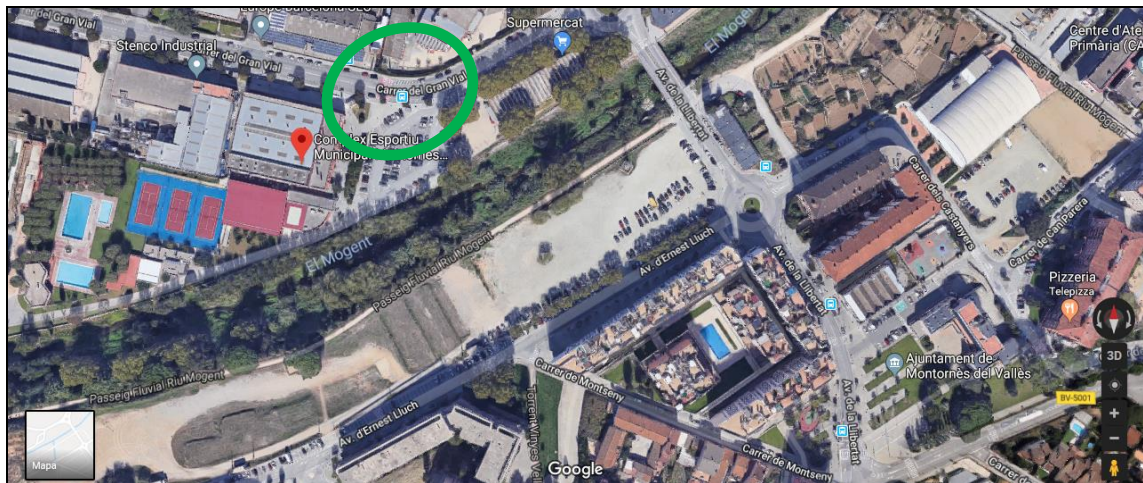

INFORMACIÓ GENERAL

CRONOGRAMA

Obertura del box- 08:45 hores

Tancament del box- 09:45 hores

Inici de la prova- 10:00 hores

Temps de tall-

LOCALITZACIÓ

Pistes d'atletisme del Complex Esportiu Municipal Les Vernedes de Montornès del Vallès

Adreça: Vial Gran Vial, 3, 08170 Montornès del Vallès, Barcelona

Link GoogleMaps: <https://goo.gl/maps/ZTkESXgu2br>

BOX

El BOX estarà situat just davant el pàrquing del CEM Montornès. És un box amb transició compensada. La via permet que sigui un box ample i llarg.

VESTIDORS I SORTIDA

Els vestidors estaran situats a les pistes d'Atletisme, al mateix lloc de la sortida, ubicada a uns 200 m del box.

ESTACIONAMENT I ACCESSOS

Es podrà estacionar al sorral que hi ha a escasos 200 metres de la zona de BOX. S'hi pot accedir per la BV- 5001 (carretera de La Roca). La zona d'aparcament és força extensa i té capacitat suficient. El Vial Gran Vial no serà zona d'estacionament ja que està destinat únicament al pas dels atletes tan en bicicleta com en la segona cursa a peu.