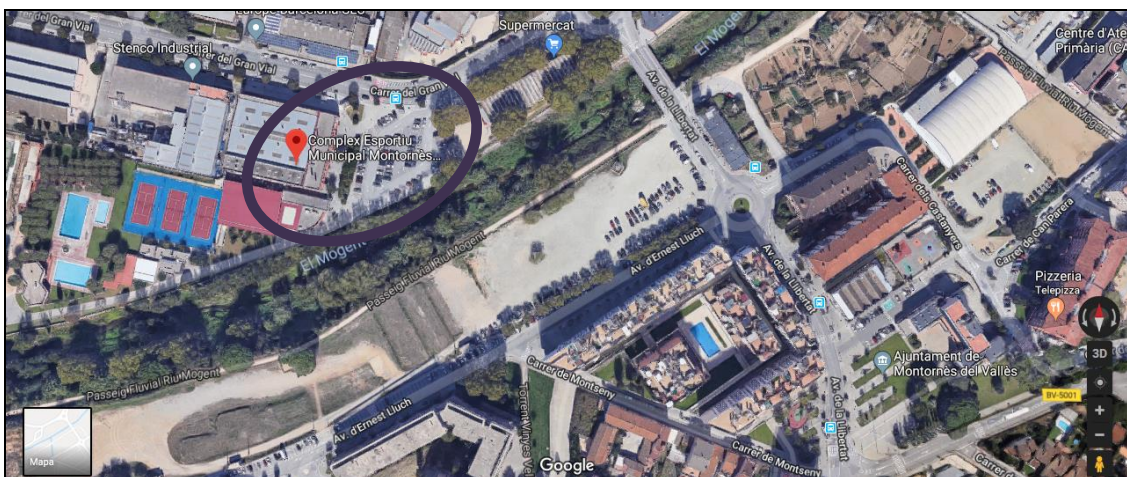

INSTAL·LACIONS I SERVEIS

Zona del pàrquing: carpa de l'organització per incidències i recollida de la bossa del corredor, carpa de la federació, avituallament final de cursa i carpes dels patrocinadors (BICI????? PHOTOCALL????)

Interior del pavelló: Servei de fisioteràpia post-cursa a càrrec del Centre Mèdic la Roca i servei de guarda-roba