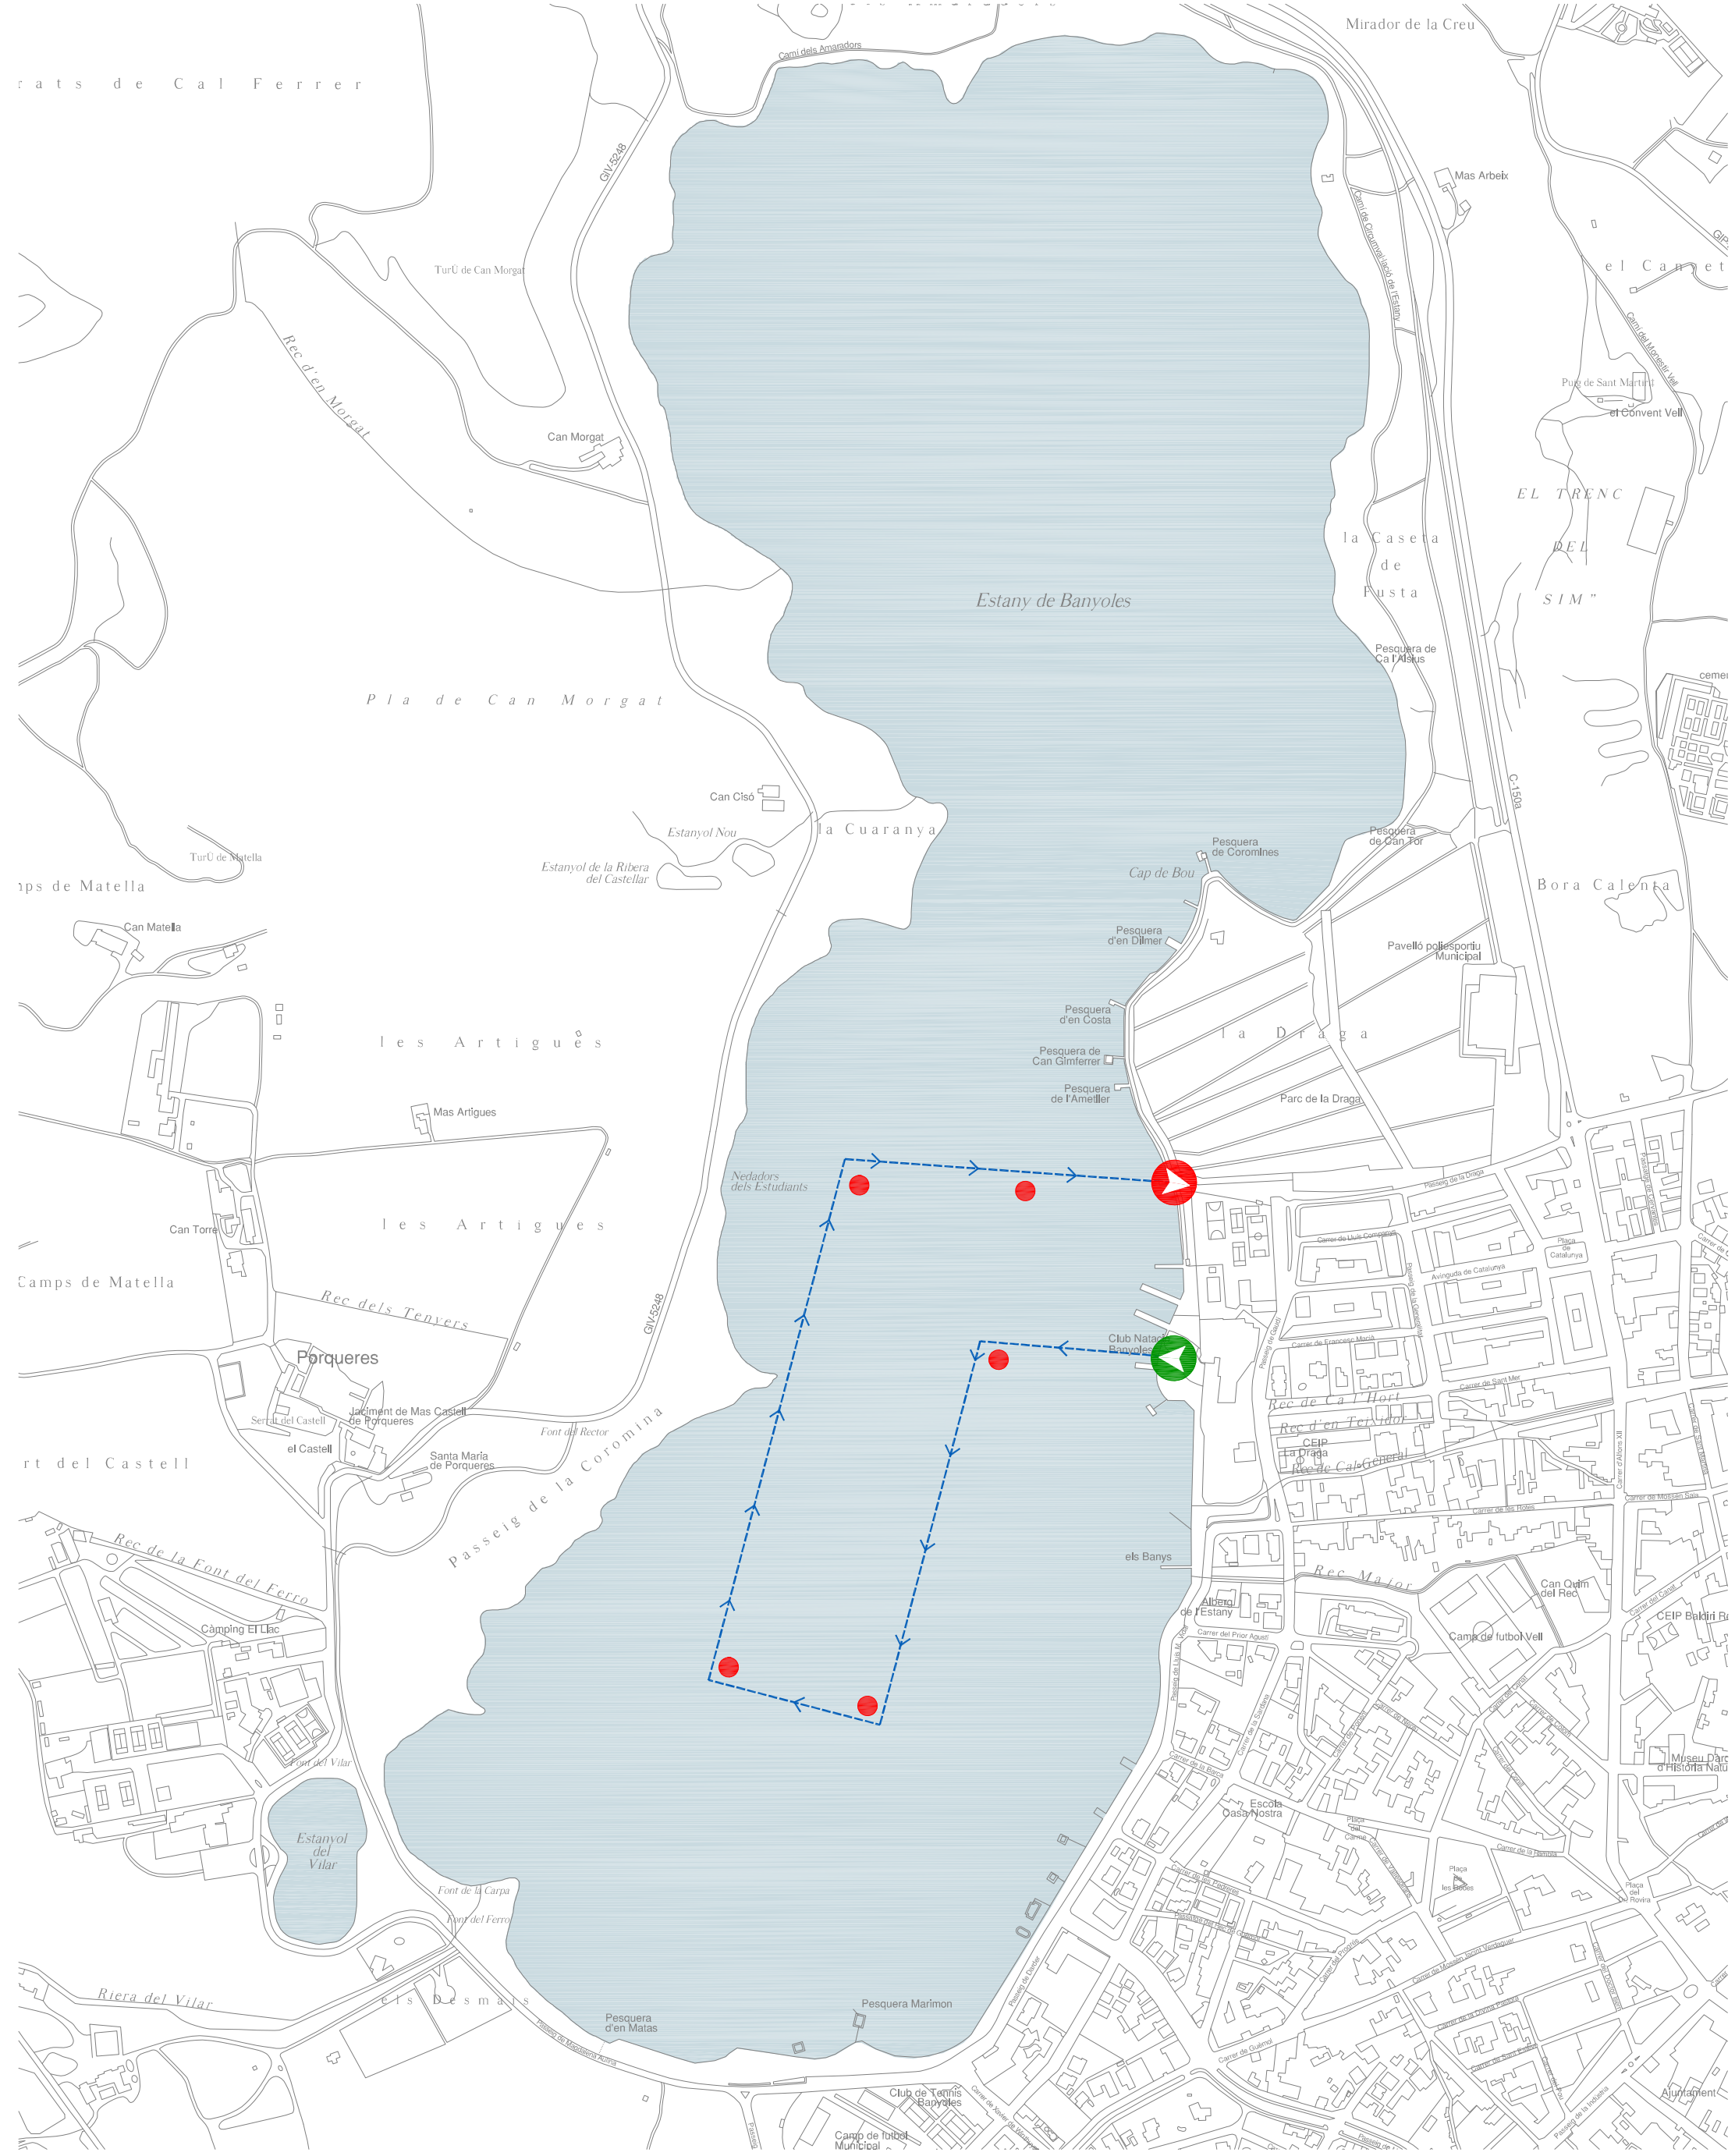

-  RECORREGUT
-  SORTIDA
-  ARRIBADA

natació

SORTIDA: 16:00 h
 RECORREGUT: rectangular, senyalitzat amb boies / 1 volta
 CIRCUIT: 1.500 m

XXXII TRIATLÓ DE CATALUNYA

1 de setembre 2018

 RECORREGUT
 SORTIDA / ARRIBADA
 GIR

cursa de ciclisme

40 Km
2 voltes

XXXIII TRIATLÓ DE CATALUNYA 1 de setembre 2018

cursa a peu
10 km
2 voltes

XXXIII TRIATLÓ DE CATALUNYA

1 de setembre 2018

- RECORREGUT
- ▶ INICI 2a VOLTA
- ▶ ARRIBADA
- Ⓐ AVITUALLAMENT
- CONTROL DE PAS
- ÀREA DE TRANSICIÓ