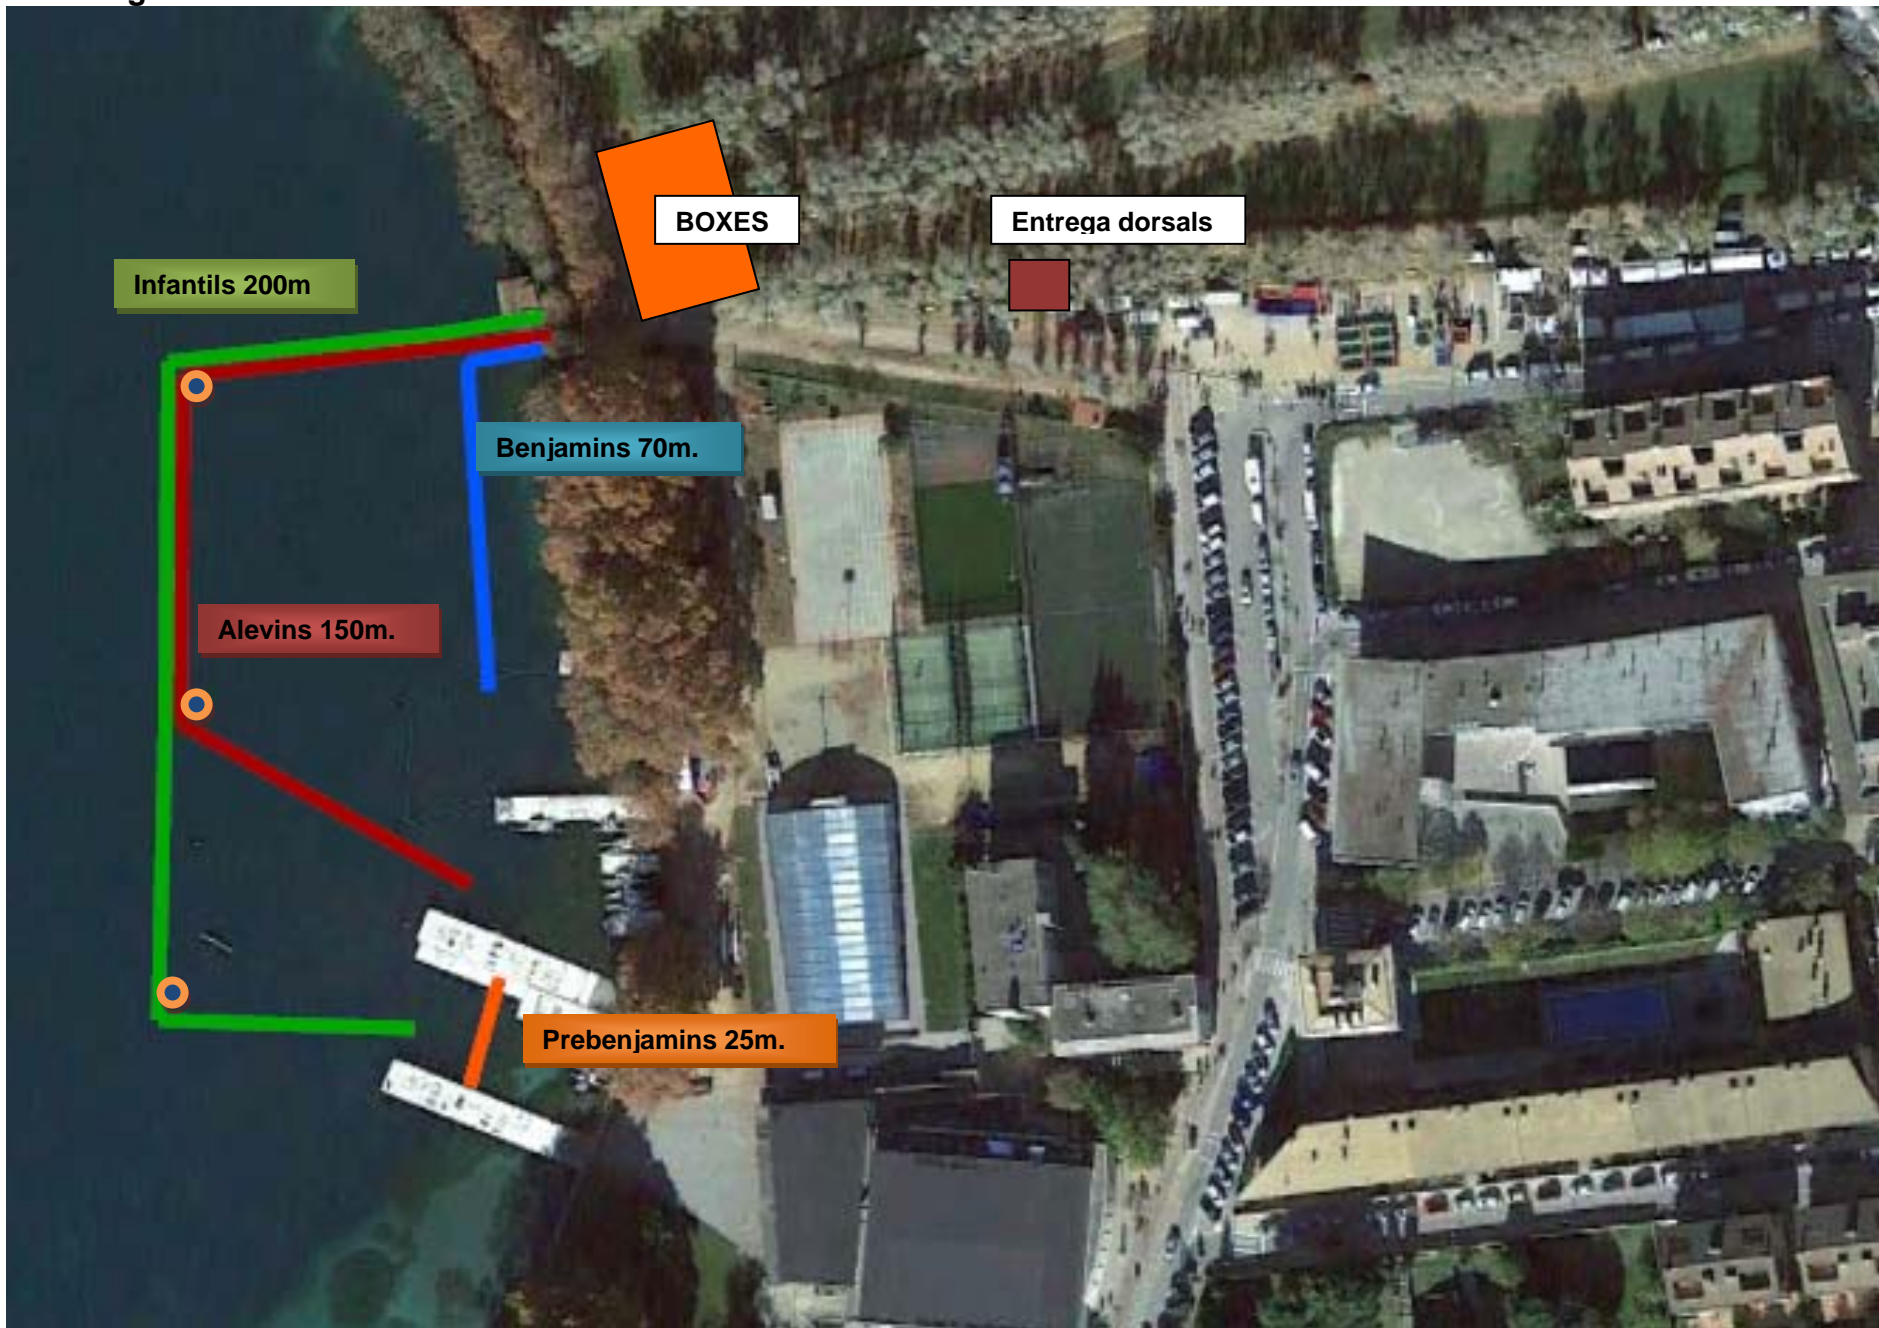

# Recorreguts tram cursa a peu

# Recorreguts tram natació

## Recorreguts tram ciclista

### CATEGORIES I CIRCUITS

Prebenj.: 1 volta circuit "A"  
Benjamí: 1 volta circuit "B"  
Aleví: 1 v. "B" + 1 v. "A"  
Infantil: 2 voltes al "B"

\*Són les distàncies reals, aproximades al reglament segons circuits.