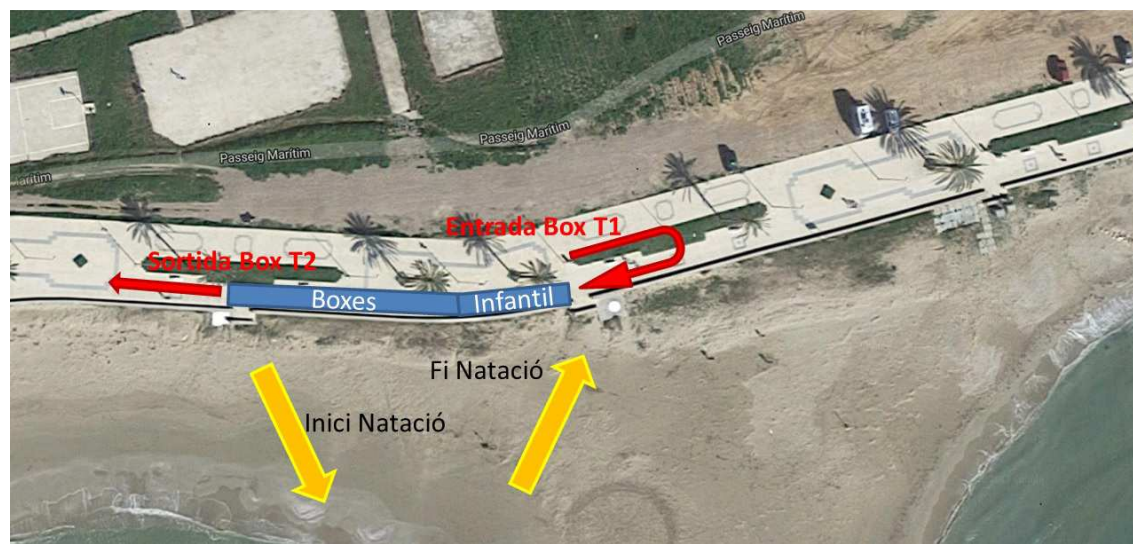

PLANOLS "I AQUATLÓ INFANTIL CUNIT 2017"

Distàncies Infantil:

CATEGORIA	ANY	DISTÀNCIA		
		CURSA A PEU	NATACIÓ	CURSA A PEU
INFANTIL	2003-2004	1000m (1 volta)	400m (2 voltes)	1000m (1 volta)
ALEVÍ	2005-2006	500m (1 volta)	200m (2 voltes)	500m (1 volta)
BENJAMÍ	2007-2008	250m (1 volta)	100m (1 volta)	250m (1 volta)
PRE-BENJAMÍ	2009-2010	125m (1 volta)	50m (1 volta)	125m (1 volta)

IMPORTANT: Les dues proves poden ser modificades total i/o parcialment per condicions climàtiques, seguretat, força major, etc.

Planols:

Àrea de transició (nens/es):