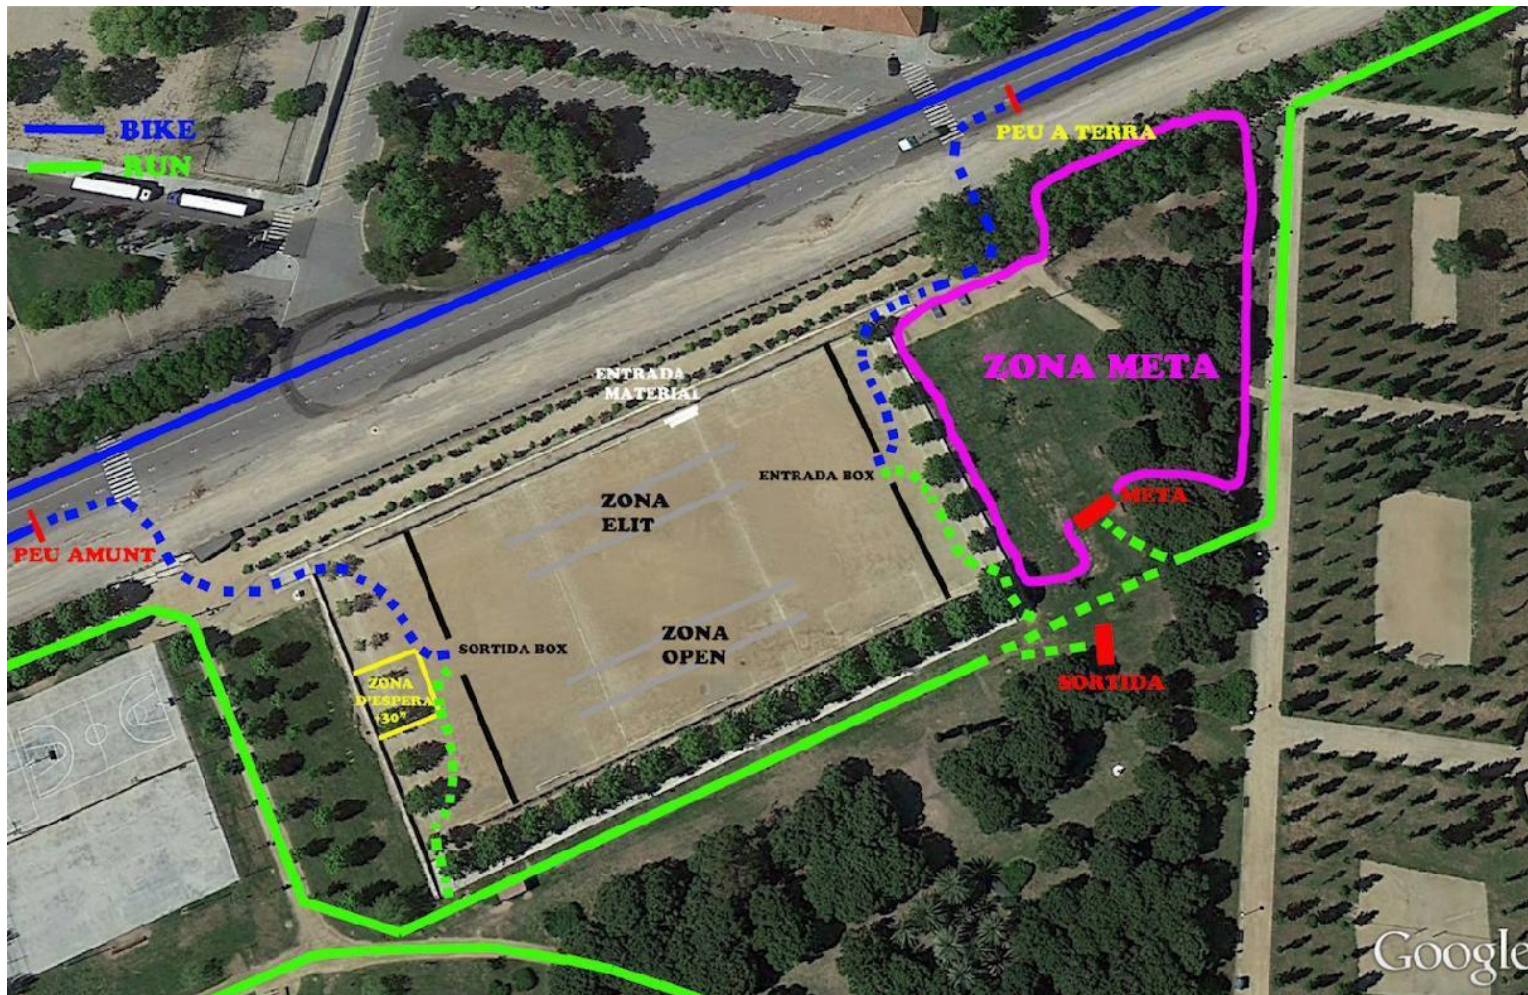

Pàrquings públics P1 i P2 (en vermell)

CIRCUITS DUATLÓ CIUTAT DEL PRAT

BOX

RUN

BIKE

HORARIS

OPEN

Entrada material

8:30h

Tancament box

9:30h

Inici cursa

10:00h

Sortida material

14:00h (aprox.)

ELIT

Entrada material

13:00h

Tancament box

14:00h

Inici cursa

14:30h

Sortida material

17:30h (aprox)