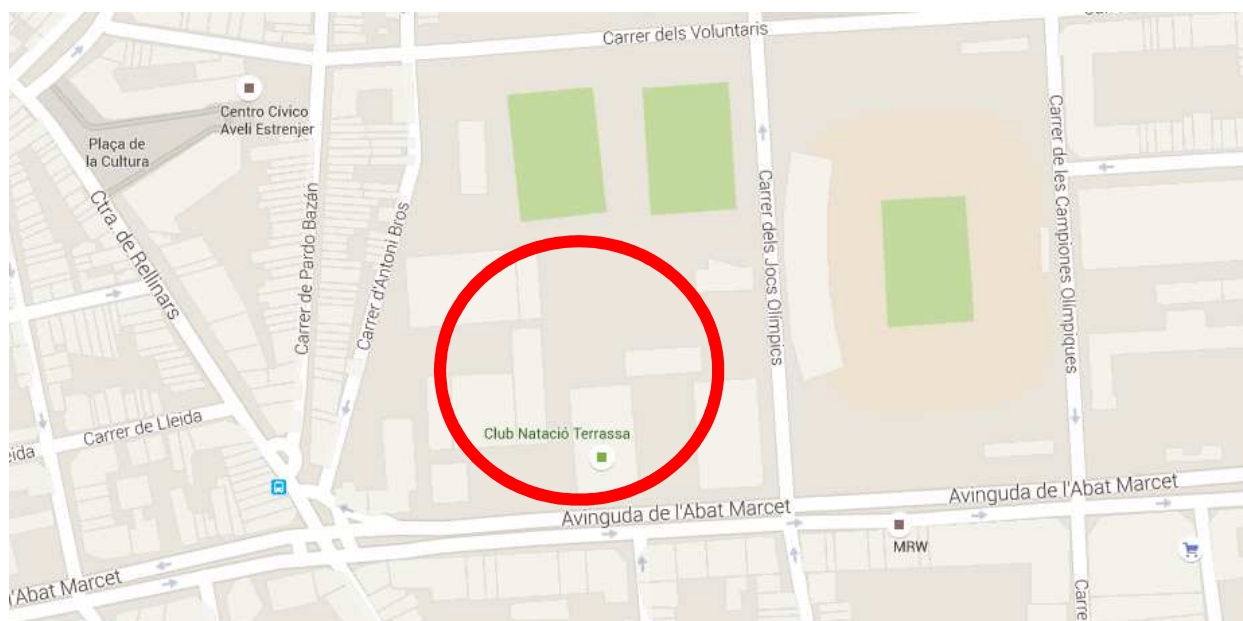

## Com arribar a l'Aquatló infantil de Terrassa

Tots els trams i categories de l'Aquatló infantil de Terrassa es celebren íntegrament dins de les instal·lacions de l'Àrea Olímpica del Club Natació Terrassa. Per accedir-hi podeu utilitzar qualsevol de les dues entrades que us detallem a continuació:

**Entrada Carrer  
dels Jocs Olímpics**

**Entrada Avinguda  
Abat Marcet**

**Entrada Avinguda Abat Marcet**

**Entrada Carrer dels Jocs Olímpics**